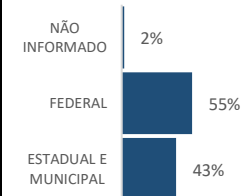

Tipo de Via 2023

Ranking	Município	2023	2022	(%)	Faixa etária 2023
1º	SERRA	16	19	-16%	acima de 75: 4%
2º	COLATINA	15	6	150%	65 a 74: 8%
3º	VIANA	11	4	175%	55 a 64: 6%
4º	VILA VELHA	10	10	0%	45 a 54: 17%
5º	GUARAPARI	10	2	400%	35 a 44: 20%
6º	SAO MATEUS	9	7	29%	25 a 34: 21%
7º	VITORIA	8	13	-38%	15 a 24: 19%
8º	SOORETAMA	8	1	700%	0 a 14: 5%
9º	LINHARES	8	6	33%	
10º	CARIACICA	8	8	0%