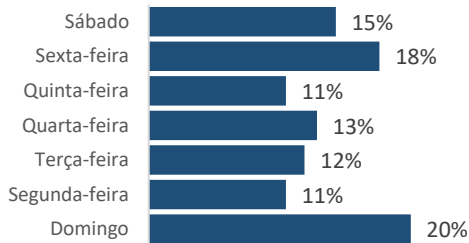

Dia da Semana 2023