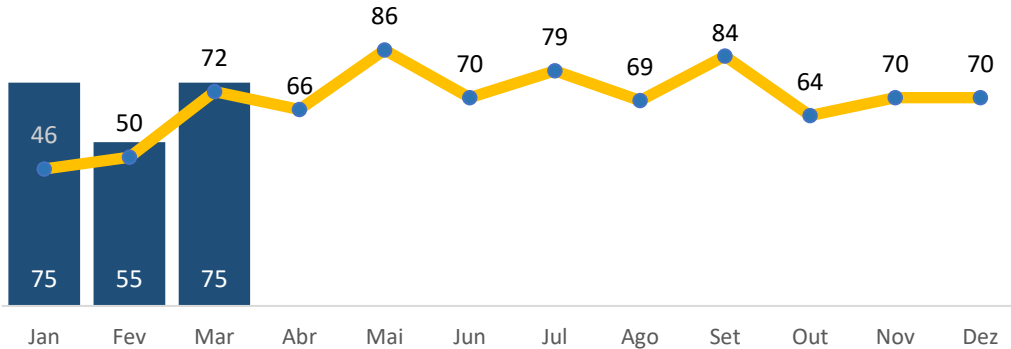

# VÍTIMAS FATAIS NO TRÂNSITO - 2023

Observatório da Segurança Pública do Espírito Santo

## EVOLUÇÃO MENSAL

Atualização:

Março/2023

2022: **168**  
 2023: **205**  
 (%): **22,0%**

Taxa por cem mil hab.

Taxa 2023: 20,6  
 Taxa 2022: 20,8  
 Taxa 2011: 32,7

Comparativo Taxa

2023/2022: **-0,8%**  
 2023/2011: **-36,4%**

### Vítimas em outras Colisões

2023: 74 VÍTIMAS  
 2022: 50 VÍTIMAS  
**Aumento 48%**

### Vítimas Fatais Atropelamentos

2023: 32 VÍTIMAS  
 2022: 37 VÍTIMAS  
**Redução -13,5%**