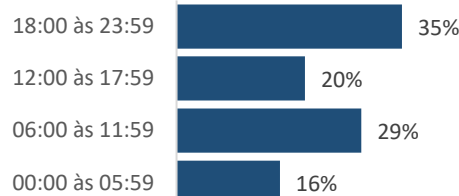

Faixa Horária 2023